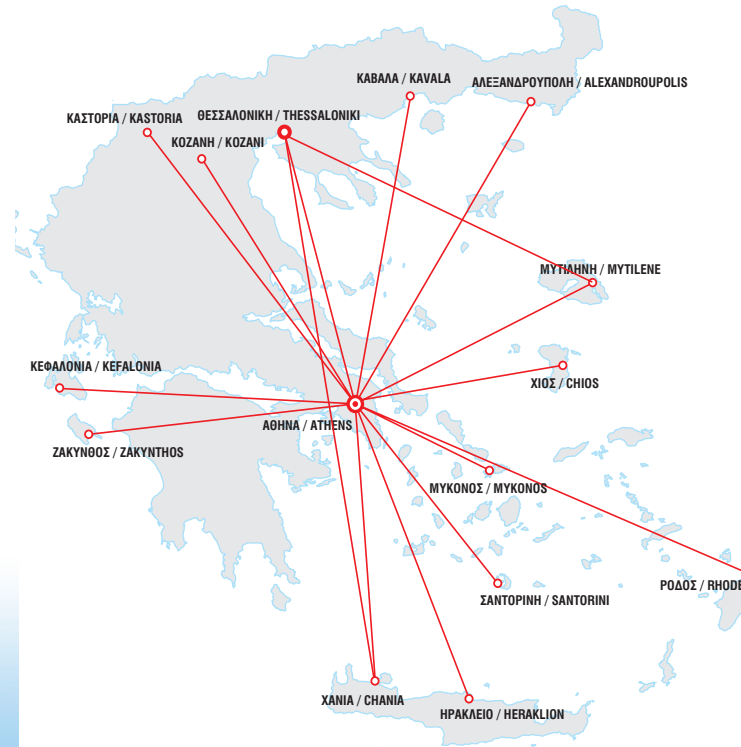

Πτήσεις από Θεσσαλονίκη

ΠΤΗΣΗ FLIGHT	ΑΝΑΧΩΡ. DEPAR.	ΑΦΙΞΗ ARRIV.	ΗΜΕΡΑ DAY	ΙΣΧΥΕΙ VALID
ΑΠΟ ΘΕΣΣΑΛΟΝΙΚΗ / FROM THESSALONIKI (SKG)				
ΠΡΟΣ ΜΥΤΙΛΗΝΗ / TO MYTILENE (MJT)				
ZF700	13:50	14:45	13	25/5-27/9
ZF702	14:40	15:25	57	25/5-27/9
ΑΠΟ ΘΕΣΣΑΛΟΝΙΚΗ / FROM THESSALONIKI (SKG)				
ΠΡΟΣ ΧΑΝΙΑ / TO CHANIA (CHQ)				
ZF710	11:10	12:25	57	25/5-27/9
ZF712	13:50	15:05	24	25/5-27/9

1 = ΔΕΥΤΕΡΑ / MONDAY • 2 = ΤΡΙΤΗ / TUESDAY • 3 = ΤΕΤΑΡΤΗ / WEDNESDAY • 4 = ΠΕΜΠΤΗ / THURSDAY • 5 = ΠΑΡΑΣΚΕΥΗ / FRIDAY • 6 = ΣΑΒΒΑΤΟ / SATURDAY • 7 = ΚΥΡΙΑΚΗ / SUNDAY

Πετάμε με Athens Airways

Έρθε η στιγμή να ταξιδέψετε όπως σας αξίζει!
Με ανέσεις και προνόμια διακεκριμένης θέσης για όλους!
Πετάξτε με την **Athens Airways** και ανακαλύψτε τη νέα, μοναδική ταξιδιωτική εμπειρία, με ανέσεις που ξεπερνούν τις προσδοκίες σας τόσο πριν, όσο κατά τη διάρκεια της πτήσης, αλλά και μετά από αυτήν.

Flights from Thessaloniki

ΠΤΗΣΗ FLIGHT	ΑΝΑΧΩΡ. DEPAR.	ΑΦΙΞΗ ARRIV.	ΗΜΕΡΑ DAY	ΙΣΧΥΕΙ VALID
ΑΠΟ ΜΥΤΙΛΗΝΗ / FROM MYTILENE (MJT)				
ΠΡΟΣ ΘΕΣΣΑΛΟΝΙΚΗ / TO THESSALONIKI (SKG)				
ZF701	15:05	15:50	13	25/5-27/9
ZF703	15:55	16:40	57	25/5-27/9
ΠΡΟΣ ΘΕΣΣΑΛΟΝΙΚΗ / TO THESSALONIKI (SKG)				
ΠΡΟΣ ΧΑΝΙΑ / TO CHANIA (CHQ)				
ZF711	12:55	14:10	57	25/5-27/9
ZF713	15:35	16:50	24	25/5-27/9

Flying with Athens Airways

The time has come for you to travel the way you deserve!
With extra comfort and business class service for everyone.
Fly with **Athens Airways** and discover the new, unique travelling experience.